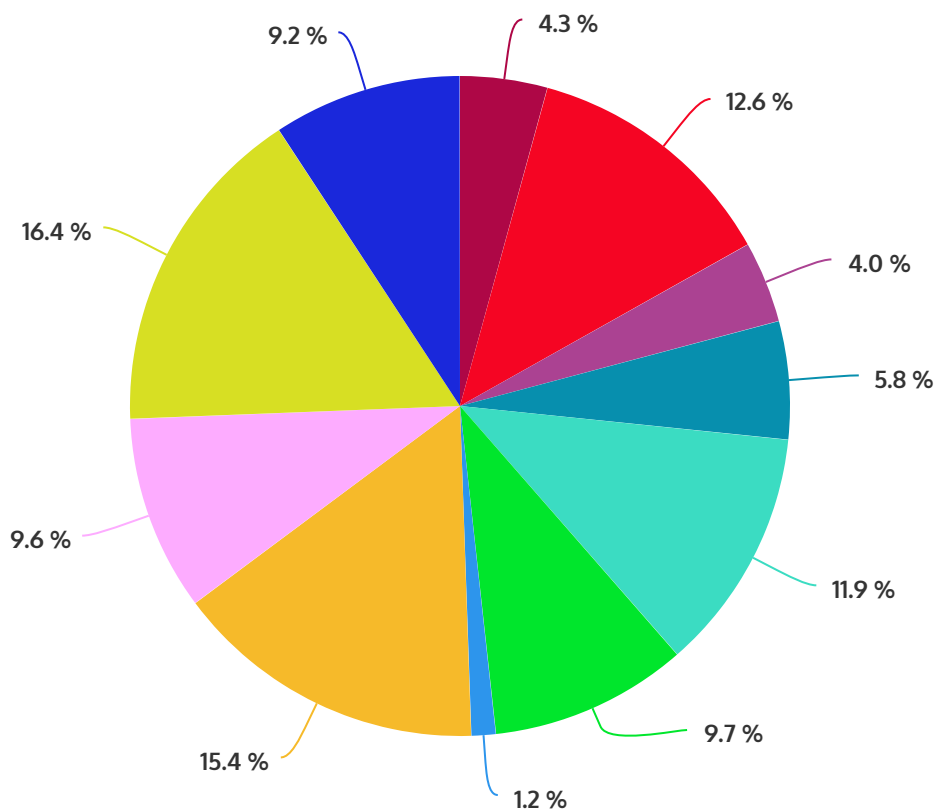

VARIETA' MERCEOLOGICA

Ripartizione settoriale addetti - Industria Manifatturiera varesina

PRODUZIONI DI ECCELLENZA

Varese ai primi posti per addetti in Italia

SETTORI

- 4[^]** Provincia nel gomma e materie plastiche
- 8[^]** Provincia nel chimico e farmaceutico
(**4[^]** nel solo chimico)
- 10[^]** Provincia nel tessile, abbigliamento e moda
(**5[^]** nel solo tessile)
- 10[^]** Provincia nel metalmeccanico

NICCHIE

**Ai primi posti per addetti
in 28 nicchie d'eccellenza (*) e da podio in 8**

Altre industrie tessili

Fabbricazione di
supporti magnetici
ed ottici

Articoli in
materie plastiche

Generatori
di vapore